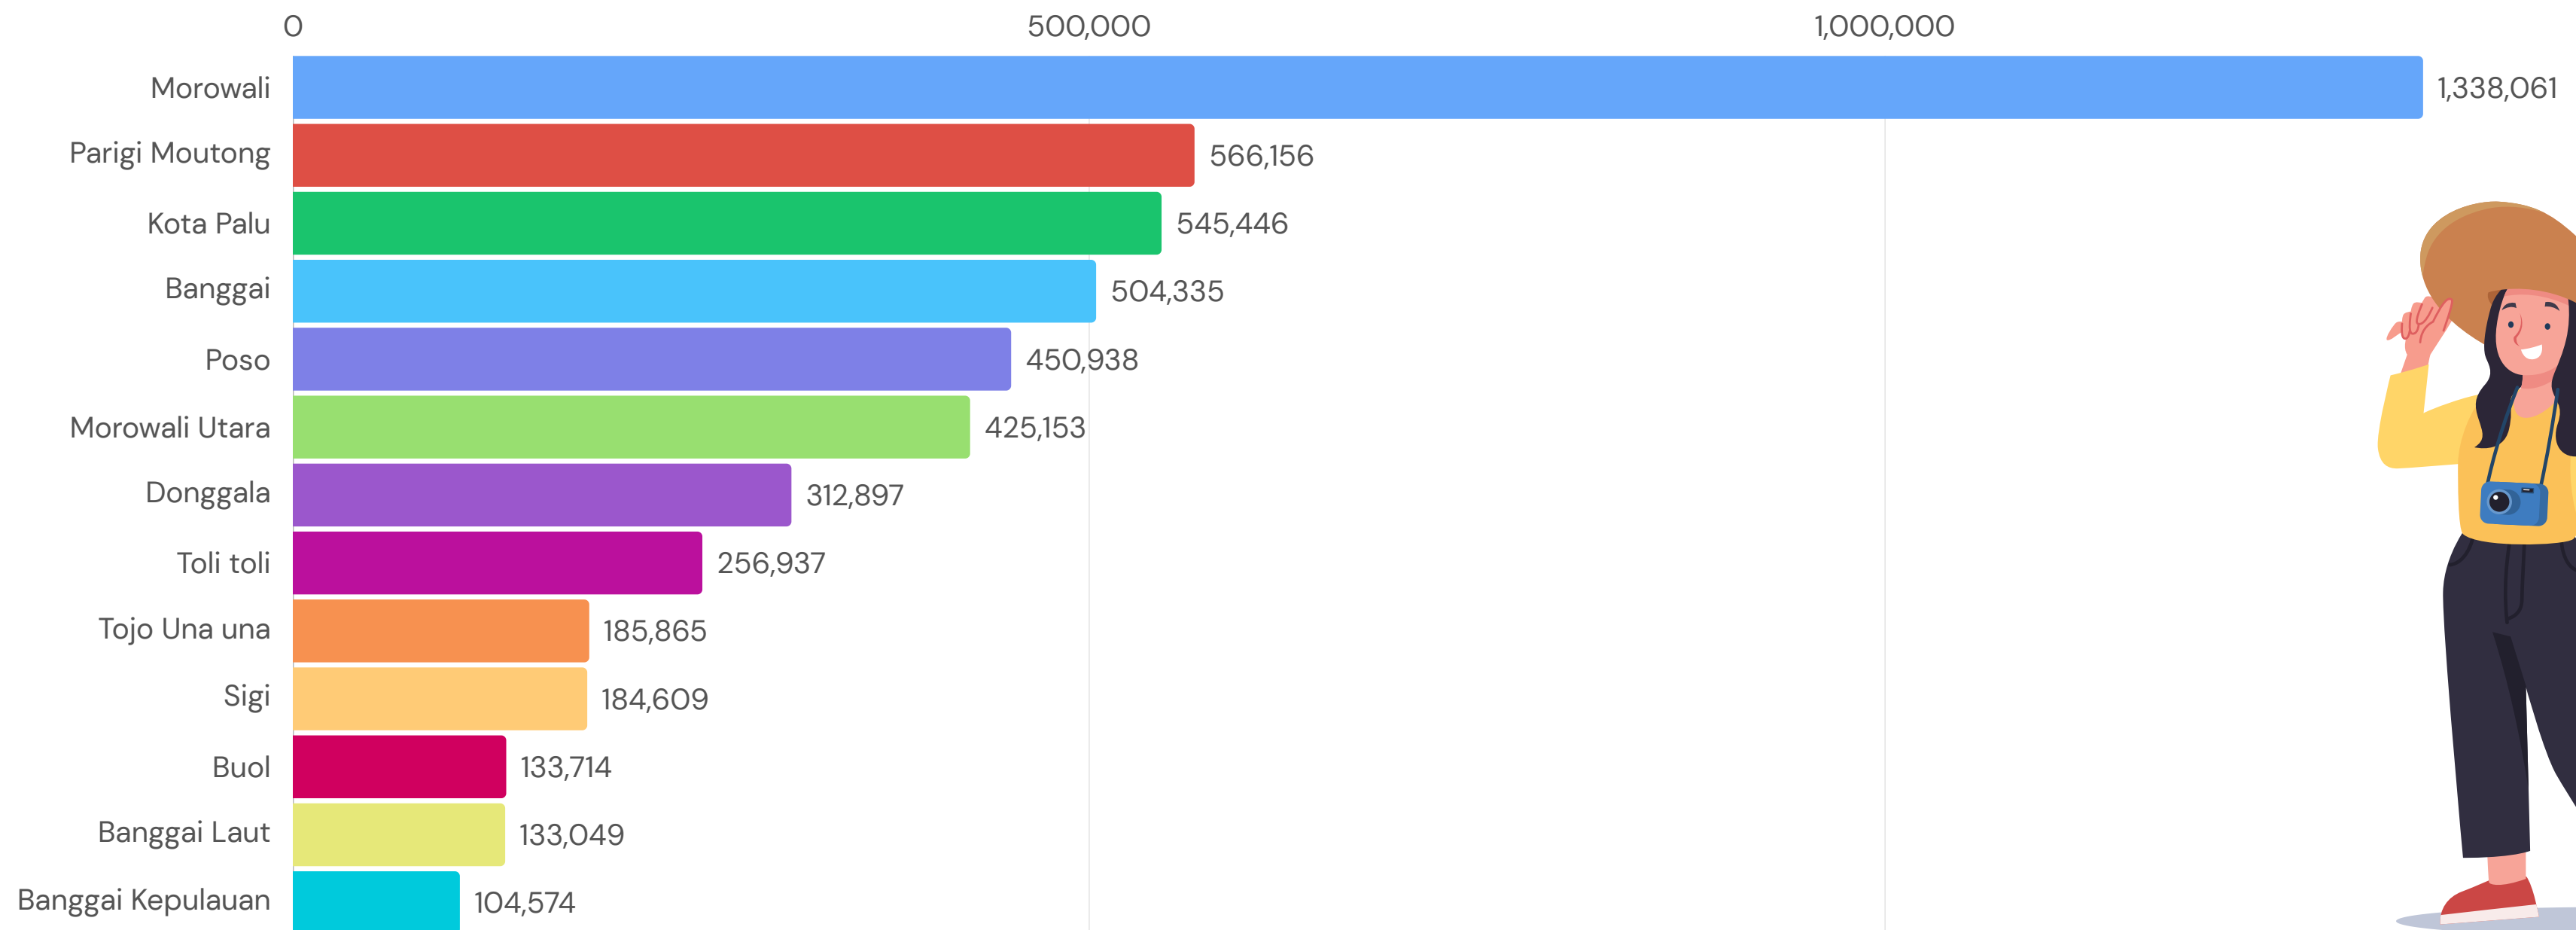

JUMLAH KUNJUNGAN WISATAWAN DI PROVINSI SULAWESI TENGAH TAHUN 2023 DI SETIAP BULAN

Jumlah kunjungan Wisatawan di Provinsi Sulawesi Tengah pada tahun 2023 sebanyak **5.148.361** perjalanan. Dimana jumlah kunjungan tertinggi terjadi pada bulan Mei, sedangkan paling rendah pada bulan November

JUMLAH KUNJUNGAN WISATAWAN KABUPATEN/KOTA DI PROVINSI SULAWESI TENGAH TAHUN 2023

Jumlah kunjungan wisatawan di Provinsi Sulawesi Tengah pada tahun 2023 sebanyak **5.148.361** Kunjungan. Jumlah kunjungan terbanyak berada di Kabupaten Morowali dengan jumlah kunjungan 1,338,490 kemudian Kabupaten Parigi Moutong dengan jumlah kunjungan 566,158 kunjungan. Sementara Kabupaten Banggai Kepulauan dengan kunjungan terkecil yaitu sebanyak 104,837 kunjungan.

PRESENTASE KUNJUNGAN WISATAWAN KABUPATEN/KOTA DI PROVINSI SULAWESI TENGAH

Kontribusi jumlah wisatawan di Provinsi Sulawesi Tengah pada tahun 2023 paling banyak di Kabupaten Morowali yaitu 26 %, sementara Kabupaten Banggai Kepulauan memberikan kontribusi paling sedikit yaitu 2%.

Jumlah kunjungan Wisatawan Nusantara Kabupaten/Kota di Provinsi Sulawesi Tengah pada tahun 2023 sebanyak **5.139.979** Kunjungan. Jumlah kunjungan terbanyak berada di Kabupaten Morowali dengan jumlah kunjungan 1,338,061, sementara Kabupaten Banggai Kepulauan dengan kunjungan terkecil yaitu sebanyak 104,574 Kunjungan.