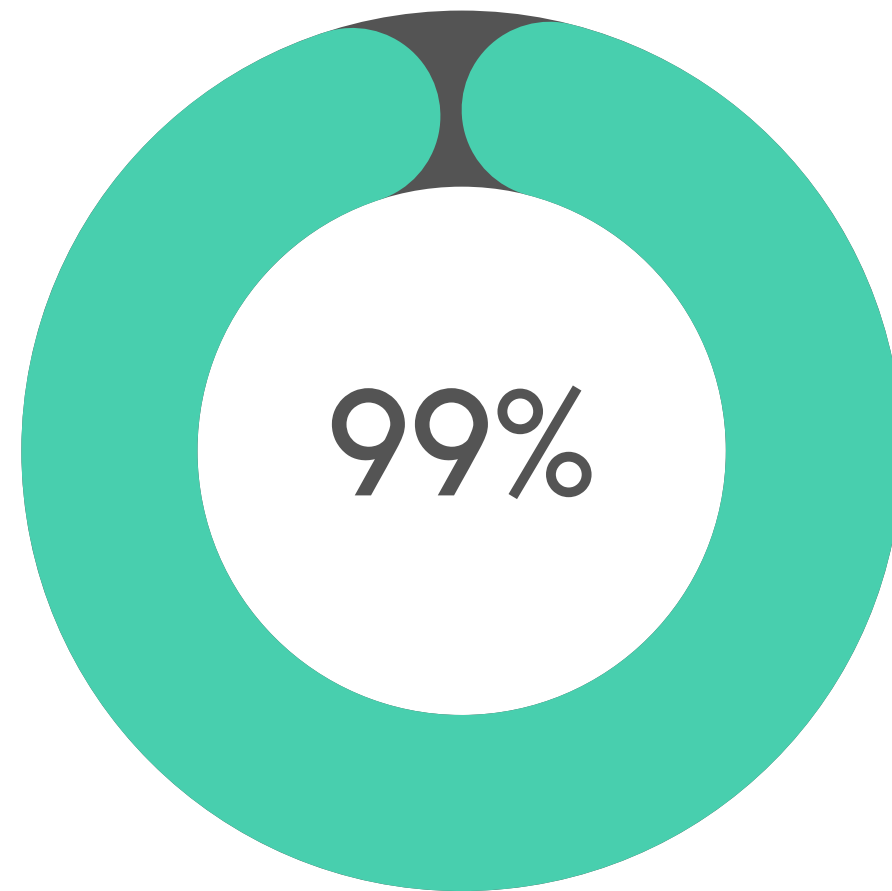

WISATAWAN
NUSANTARA