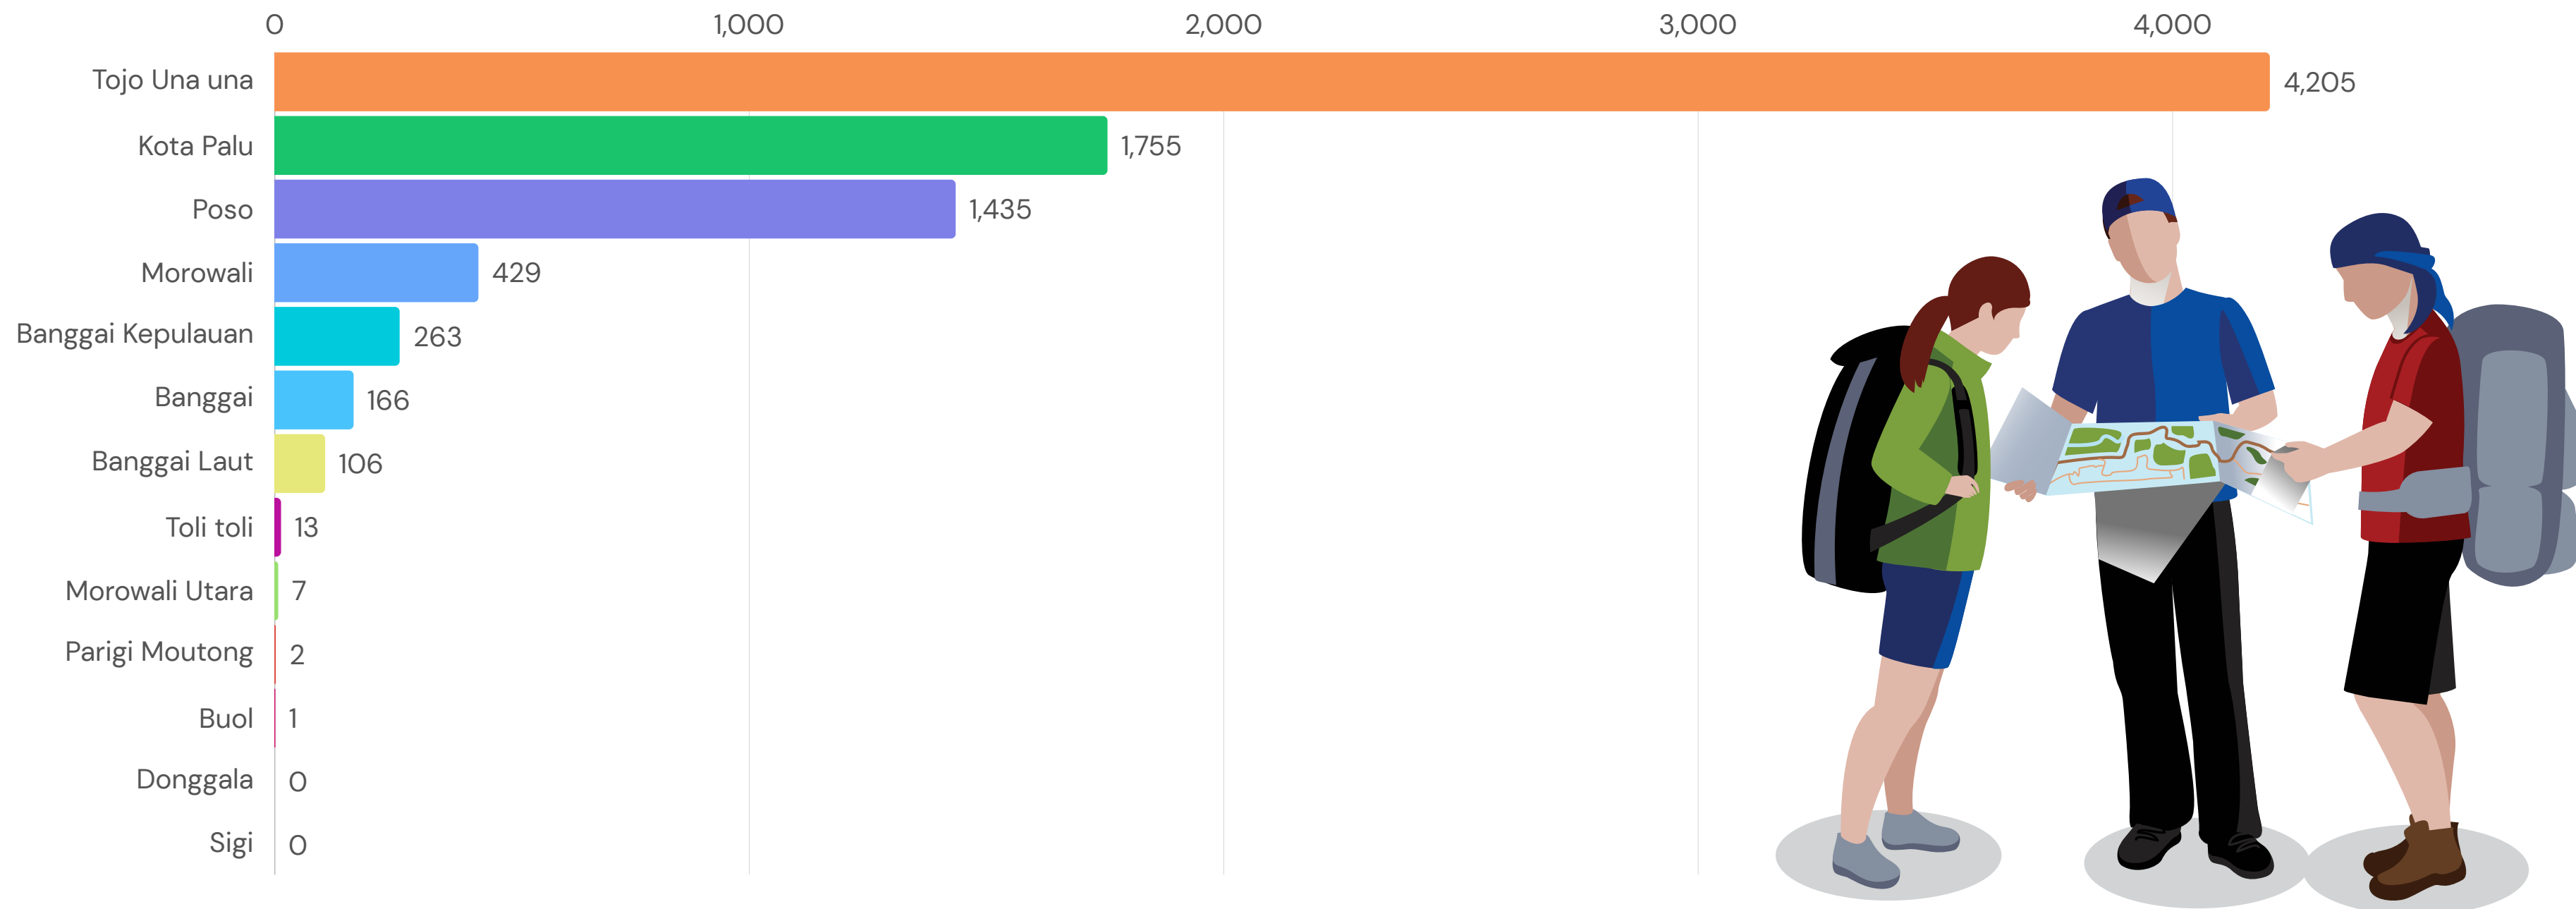

JUMLAH KUNJUNGAN WISATAWAN MANCANEGARA KABUPATEN/KOTA DI PROVINSI SULAWESI TENGAH TAHUN 2023

Jumlah kunjungan Wisatawan Mancanegara Kabupaten/Kota di Provinsi Sulawesi Tengah pada tahun 2023 sebanyak **8,382** Kunjungan. Jumlah kunjungan terbanyak berada di Kabupaten Tojo Una una dengan jumlah kunjungan 4,205, sementara Kabupaten Donggala dan Kabupaten Sigi tidak memperoleh Kunjungan Mancanegara