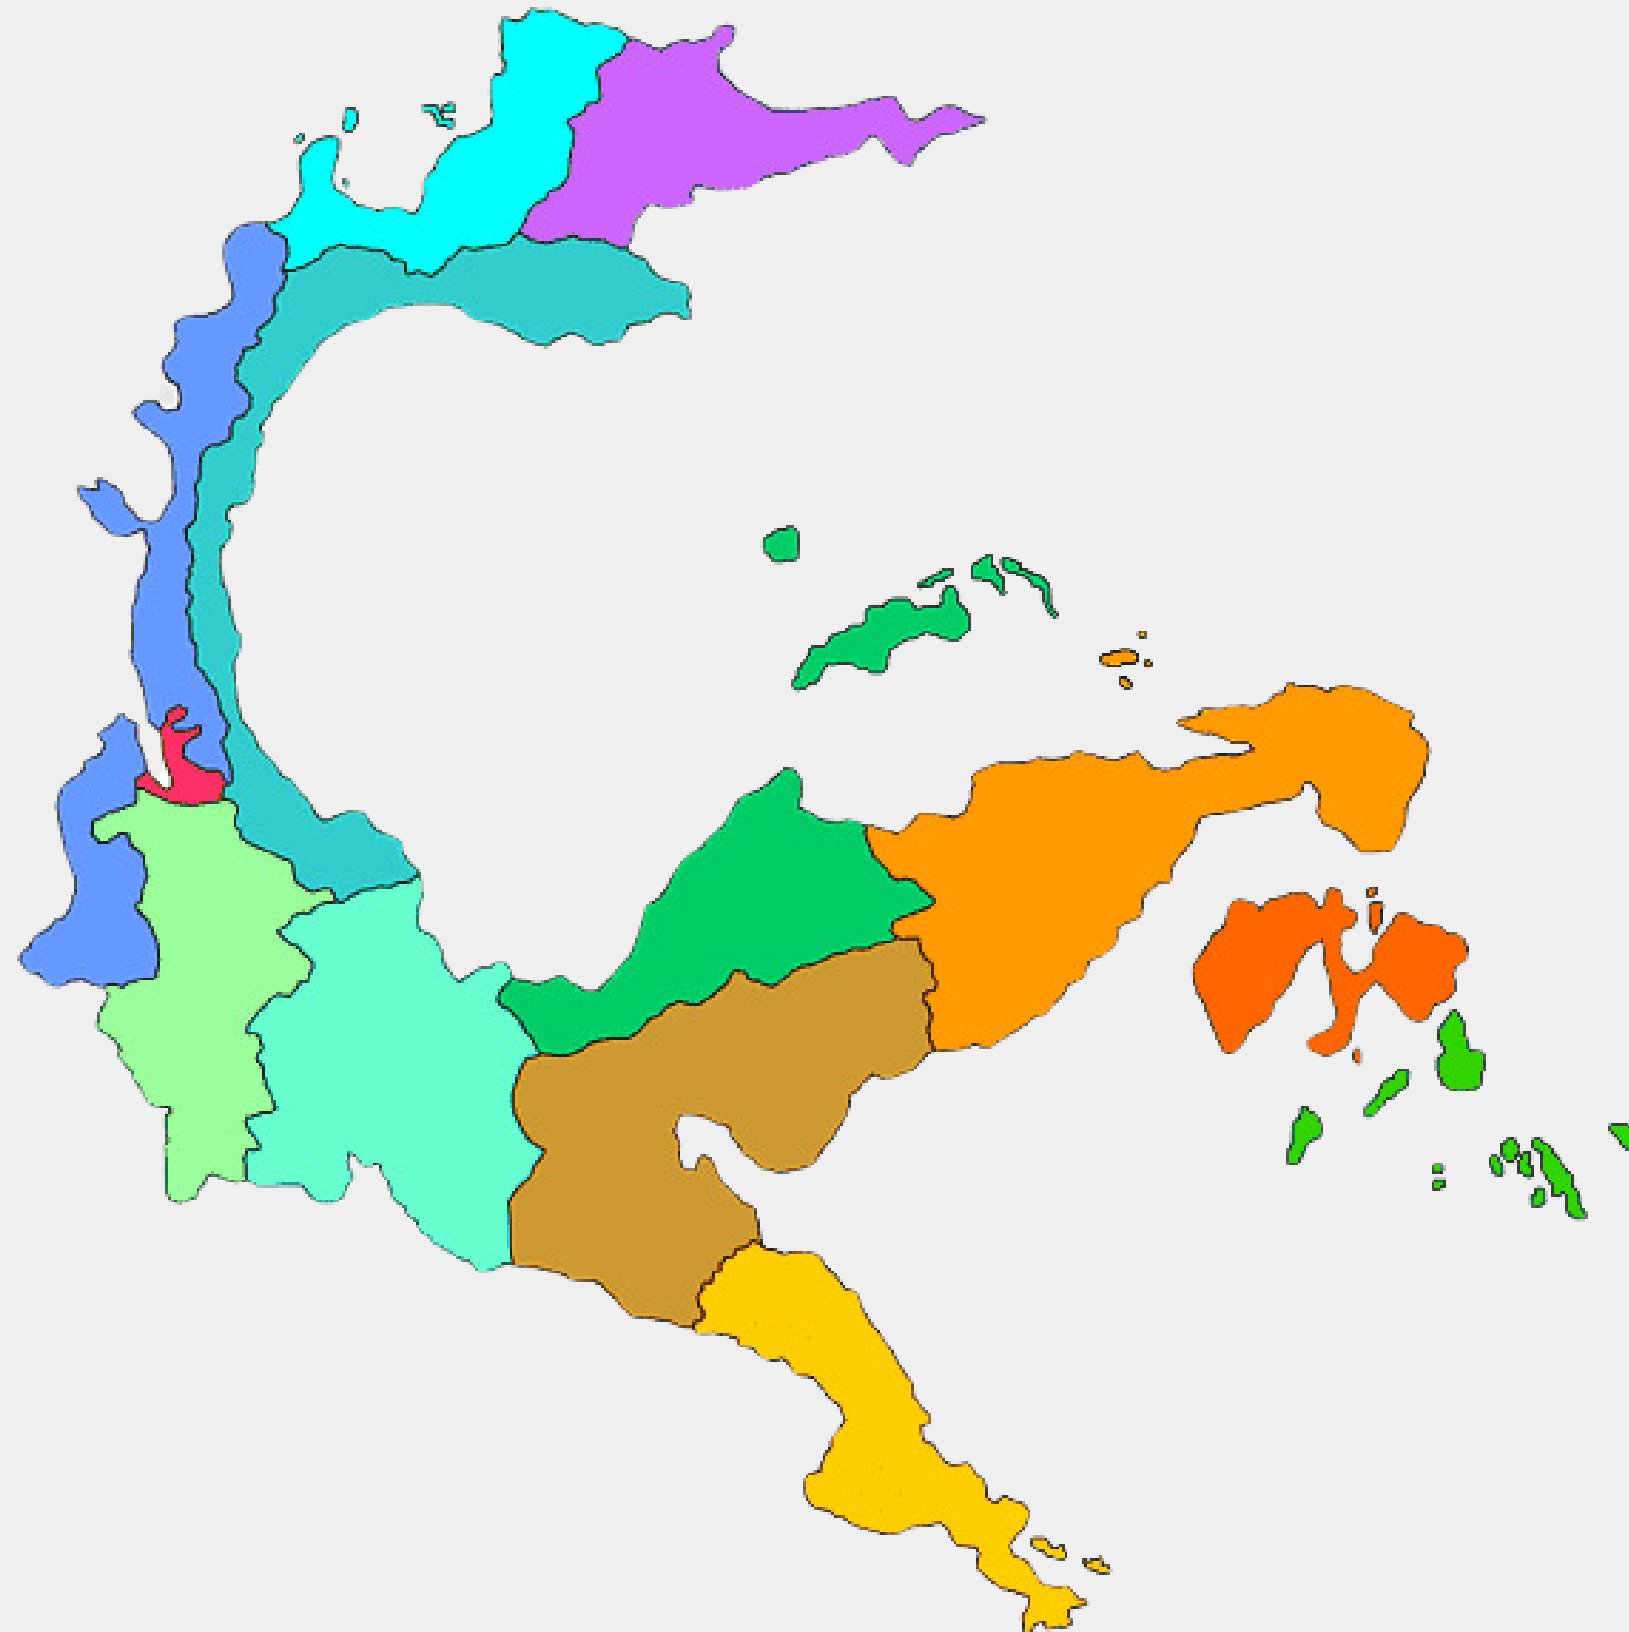

DINAS PARIWISATA
PROVINSI SULAWESI TENGAH

ANALISIS DATA KUNJUNGAN WISATAWAN TAHUN 2023

PEMERINTAH PROVINSI SULAWESI TENGAH
DINAS PARIWISATA

DAYA TARIK WISATA SULAWESI TENGAH

Secara Geografis Provinsi Sulawesi Tengah memiliki luas wilayah sebesar 61.841,29 Km. Secara administratif, Provinsi Sulawesi Tengah membawahi 12 Kabupaten dan 1 Kota. Di Sektor Pariwisata, Sulawesi Tengah sangat kaya alam dan kebudayaan, Sulawesi Tengah juga memiliki beberapa destinasi wisata yang sangat indah, diantaranya Kepulauan Togean dengan keindahan alam bawah lautnya, serta memiliki kekayaan akan situs megalitikum yang berumur ribuan tahun, dan juga memiliki banyak peninggalan kerajaan-kerajaan kecil di tiap masing-masing daerahnya.

PETA PROVINSI SULAWESI TENGAH REPUBLIK INDONESIA

KETERANGAN :

*Kabupaten Buol

*Kabupaten Tolitoli

*Kabupaten Donggala

*Kota Palu

*Kabupaten Sigi

*Kabupaten Parigi Moutong

*Kabupaten Poso

*Kabupaten Tojo Una una

*Kabupaten Morowali Utara

*Kabupaten Morowali

*Kabupaten Banggai

*Kabupaten Banggai Kepulauan

*Kabupaten Banggai Laut

ANALIS DATA KUNJUNGAN WISATAWAN TAHUN 2023

JUMLAH KUNJUNGAN WISATAWAN DI PROVINSI SULAWESI TENGAH TAHUN 2023 DI SETIAP BULAN

Jumlah kunjungan Wisatawan di Provinsi Sulawesi Tengah pada tahun 2023 sebanyak **5.148.361** perjalanan. Dimana jumlah kunjungan tertinggi terjadi pada bulan Mei, sedangkan paling rendah pada bulan November