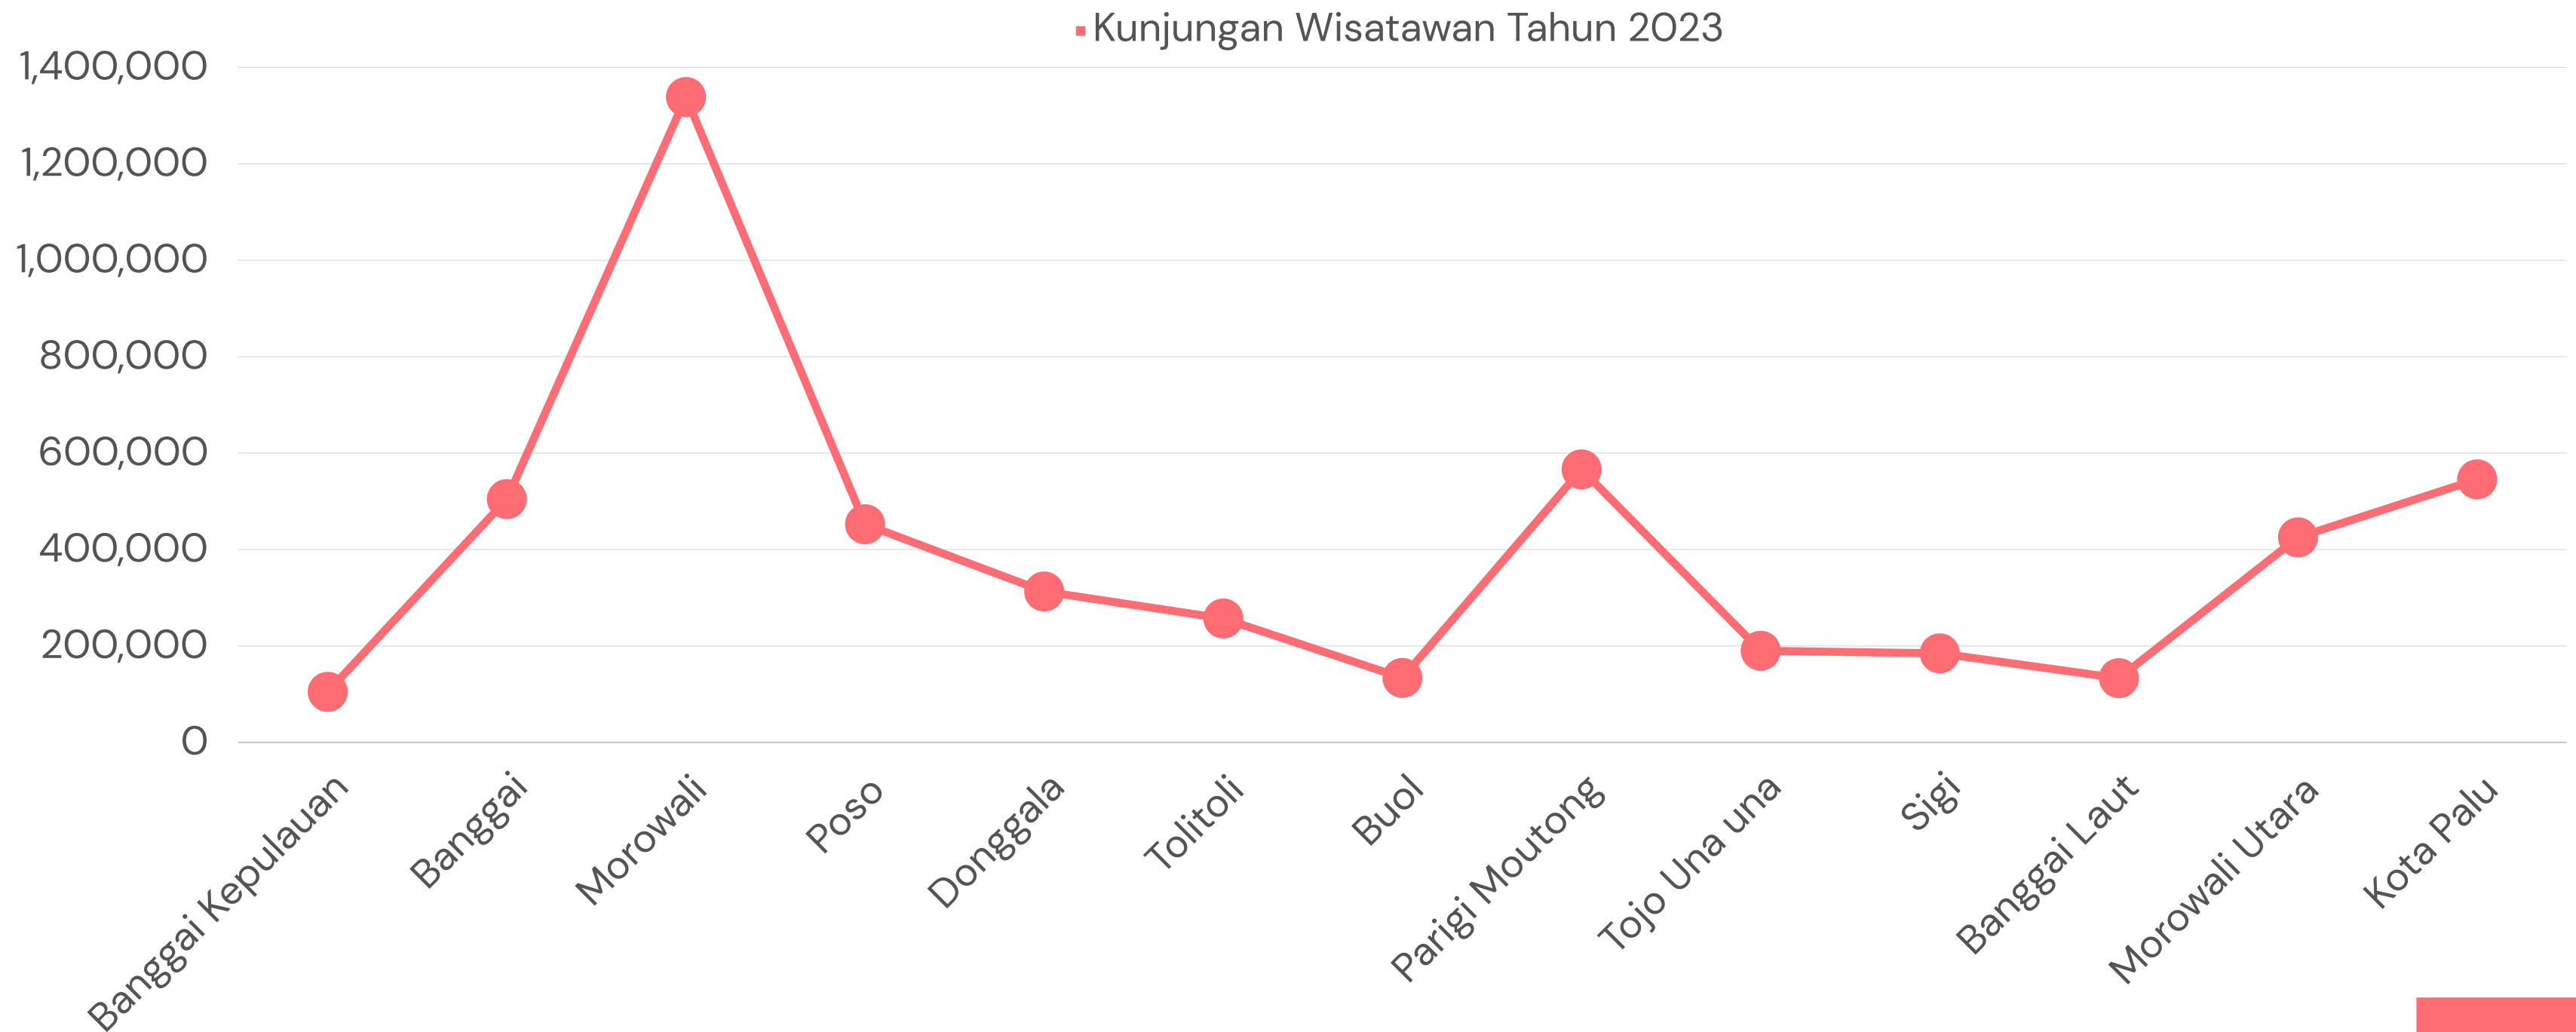

DINAS PARIWISATA
PROVINSI SULAWESI TENGAH

ANALISIS DATA KUNJUNGAN WISATAWAN TAHUN 2023

PEMERINTAH PROVINSI SULAWESI TENGAH
DINAS PARIWISATA

DAYA TARIK WISATA SULAWESI TENGAH

Secara Geografis Provinsi Sulawesi Tengah memiliki luas wilayah sebesar 61.841,29 Km. Secara administratif, Provinsi Sulawesi Tengah membawahi 12 Kabupaten dan 1 Kota. Di Sektor Pariwisata, Sulawesi Tengah sangat kaya alam dan kebudayaan, Sulawesi Tengah juga memiliki beberapa destinasi wisata yang sangat indah, diantaranya Kepulauan Togean dengan keindahan alam bawah lautnya, serta memiliki kekayaan akan situs megalitikum yang berumur ribuan tahun, dan juga memiliki banyak peninggalan kerajaan-kerajaan kecil di tiap masing-masing daerahnya.

100%

TARGET

Penetapan target kunjungan wisatawan tahun 2023 adalah 1.323.442 Perjalanan Wisata

389,01%

CAPAIAN

Capain kunjungan wisatawan tahun 2023 mencapai 389,01% atau 5.148.361 Perjalanan Wisata dari target yang telah di tetapkan

JUMLAH KUNJUNGAN WISATAWAN DI PROVINSI SULAWESI TENGAH TAHUN 2023 DI SETIAP BULAN

Jumlah kunjungan Wisatawan di Provinsi Sulawesi Tengah pada tahun 2023 sebanyak **5.148.361** perjalanan. Dimana jumlah kunjungan tertinggi terjadi pada bulan Mei, sedangkan paling rendah pada bulan November

JUMLAH KUNJUNGAN WISATAWAN KABUPATEN/KOTA DI PROVINSI SULAWESI TENGAH TAHUN 2023

Jumlah kunjungan wisatawan di Provinsi Sulawesi Tengah pada tahun 2023 sebanyak **5.148.361** Kunjungan. Jumlah kunjungan terbanyak berada di Kabupaten Morowali dengan jumlah kunjungan 1,338,490 kemudian Kabupaten Parigi Moutong dengan jumlah kunjungan 566,158 kunjungan. Sementara Kabupaten Banggai Kepulauan dengan kunjungan terkecil yaitu sebanyak 104,837 kunjungan.