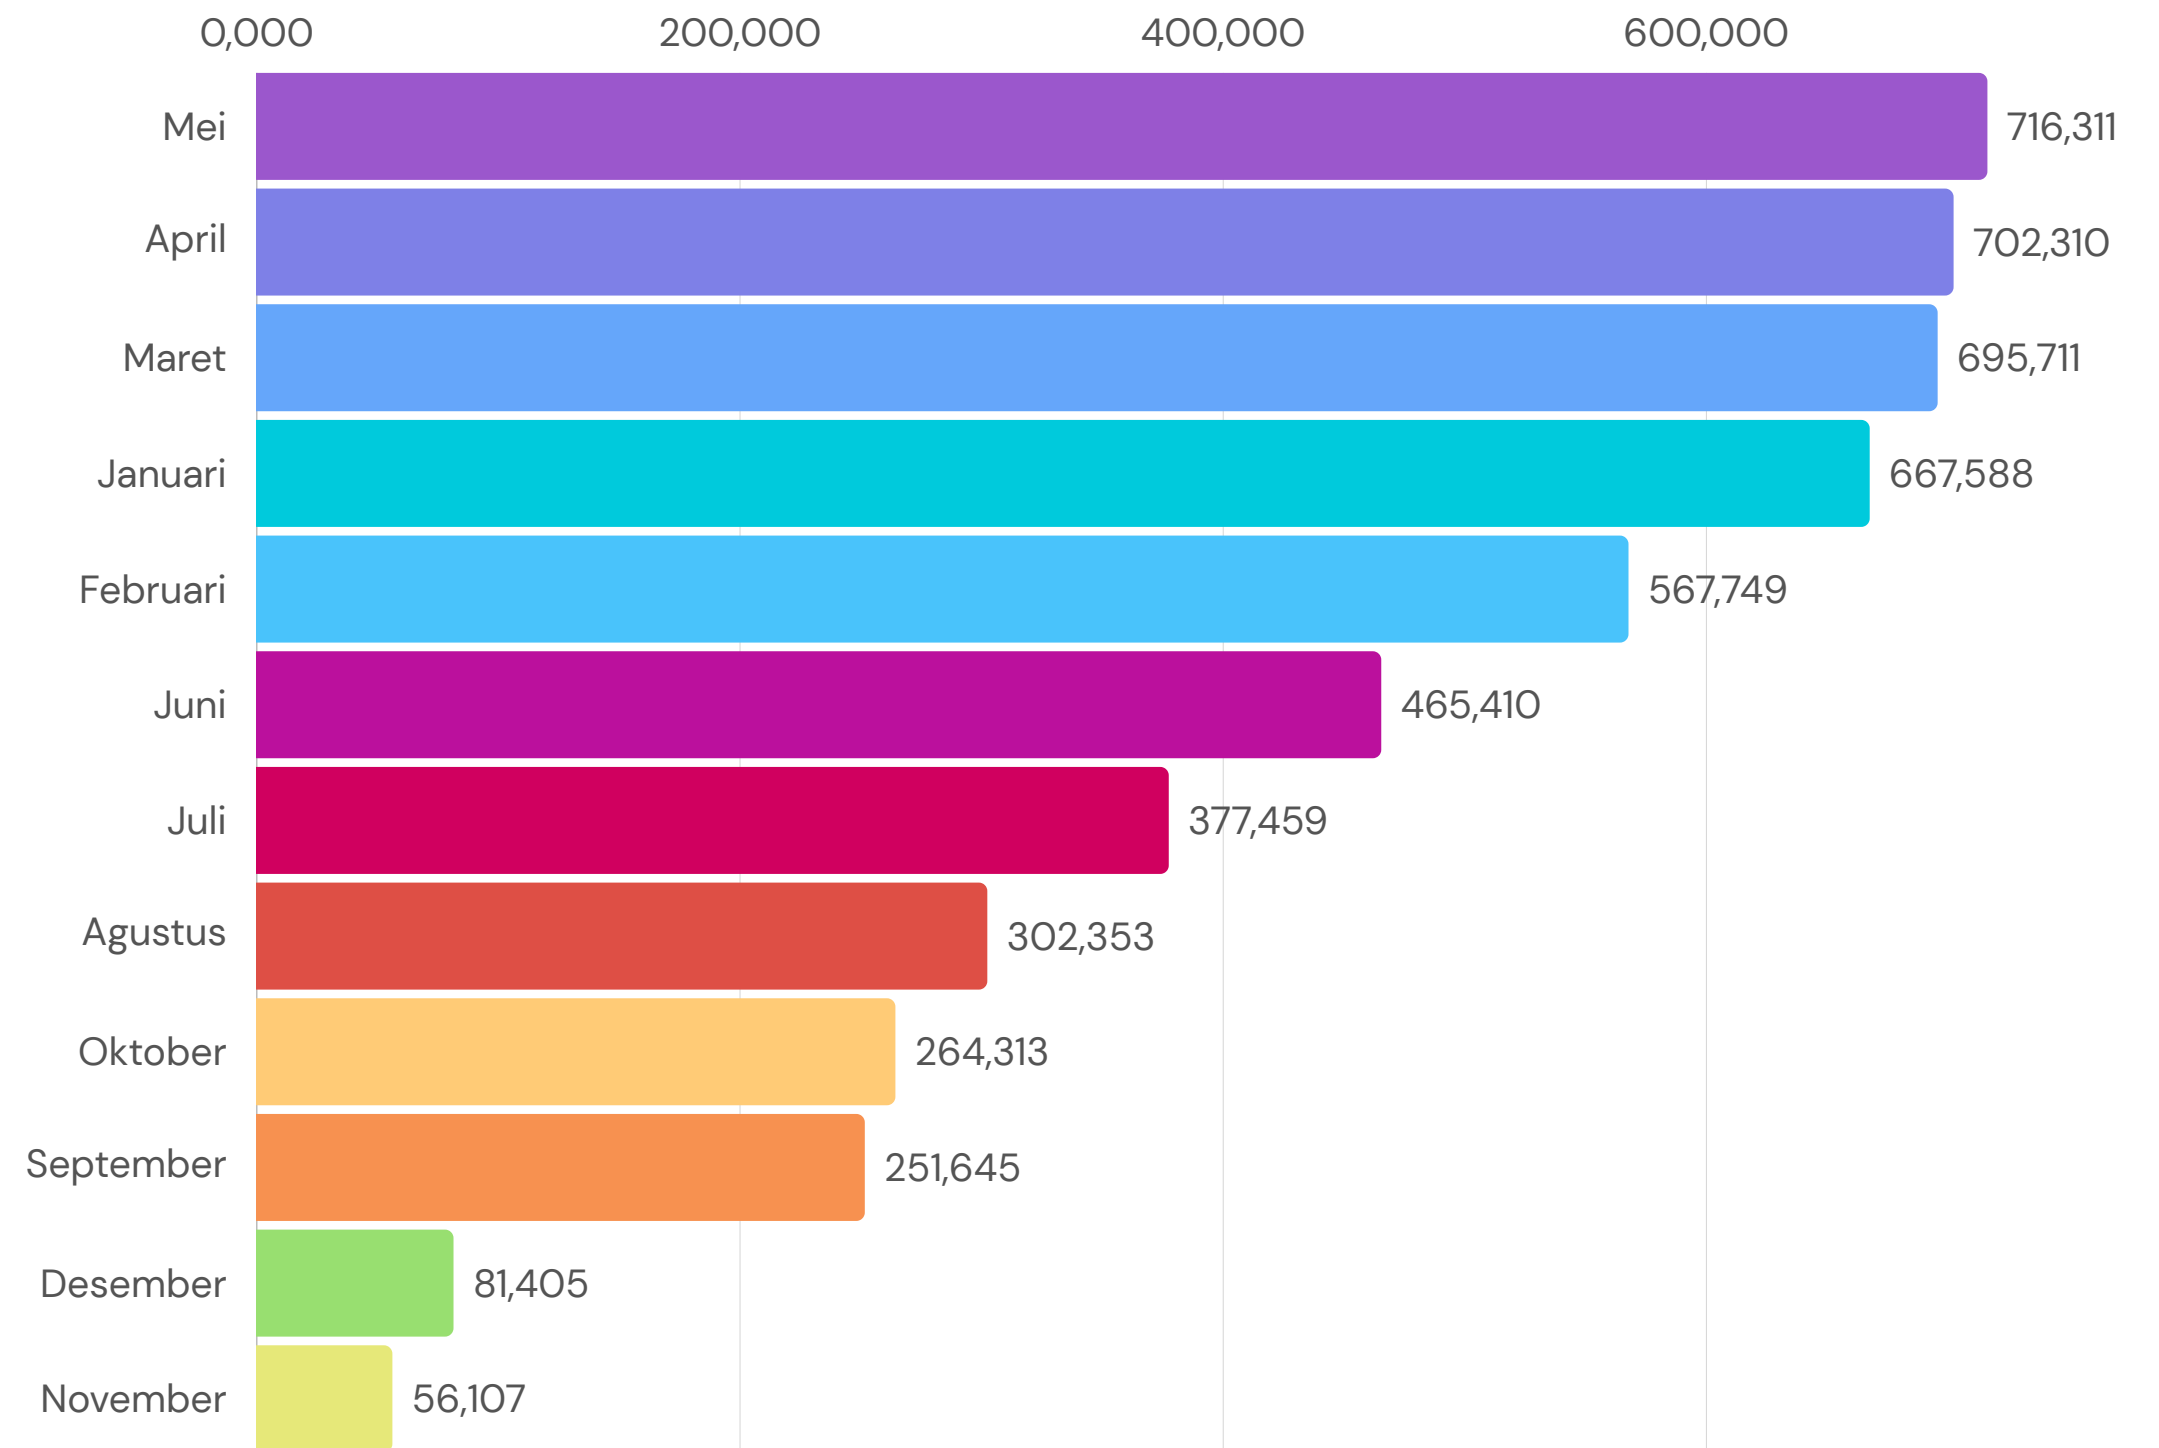

DINAS PARIWISATA
PROVINSI SULAWESI TENGAH

ANALISIS DATA KUNJUNGAN WISATAWAN TAHUN 2023

PEMERINTAH PROVINSI SULAWESI TENGAH
DINAS PARIWISATA

DAYA TARIK WISATA SULAWESI TENGAH

Secara Geografis Provinsi Sulawesi Tengah memiliki luas wilayah sebesar 61.841,29 Km. Secara administratif, Provinsi Sulawesi Tengah membawahi 12 Kabupaten dan 1 Kota. Di Sektor Pariwisata, Sulawesi Tengah sangat kaya alam dan kebudayaan, Sulawesi Tengah juga memiliki beberapa destinasi wisata yang sangat indah, diantaranya Kepulauan Togean dengan keindahan alam bawah lautnya, serta memiliki kekayaan akan situs megalitikum yang berumur ribuan tahun, dan juga memiliki banyak peninggalan kerajaan-kerajaan kecil di tiap masing-masing daerahnya.

100%

TARGET

Penetapan target kunjungan wisatawan tahun 2023 adalah 1.323.442 Perjalanan Wisata

389,01%

CAPAIAN

Capain kunjungan wisatawan tahun 2023 mencapai 389,01% atau 5.148.361 Perjalanan Wisata dari target yang telah di tetapkan

JUMLAH KUNJUNGAN WISATAWAN DI PROVINSI SULAWESI TENGAH TAHUN 2023 DI SETIAP BULAN

Jumlah kunjungan Wisatawan di Provinsi Sulawesi Tengah pada tahun 2023 sebanyak **5.148.361** perjalanan. Dimana jumlah kunjungan tertinggi terjadi pada bulan Mei, sedangkan paling rendah pada bulan November

JUMLAH KUNJUNGAN WISATAWAN KABUPATEN/KOTA DI PROVINSI SULAWESI TENGAH TAHUN 2023

Jumlah kunjungan wisatawan di Provinsi Sulawesi Tengah pada tahun 2023 sebanyak **5.148.361** Kunjungan. Jumlah kunjungan terbanyak berada di Kabupaten Morowali dengan jumlah kunjungan 1,338,490 kemudian Kabupaten Parigi Moutong dengan jumlah kunjungan 566,158 kunjungan. Sementara Kabupaten Banggai Kepulauan dengan kunjungan terkecil yaitu sebanyak 104,837 kunjungan.