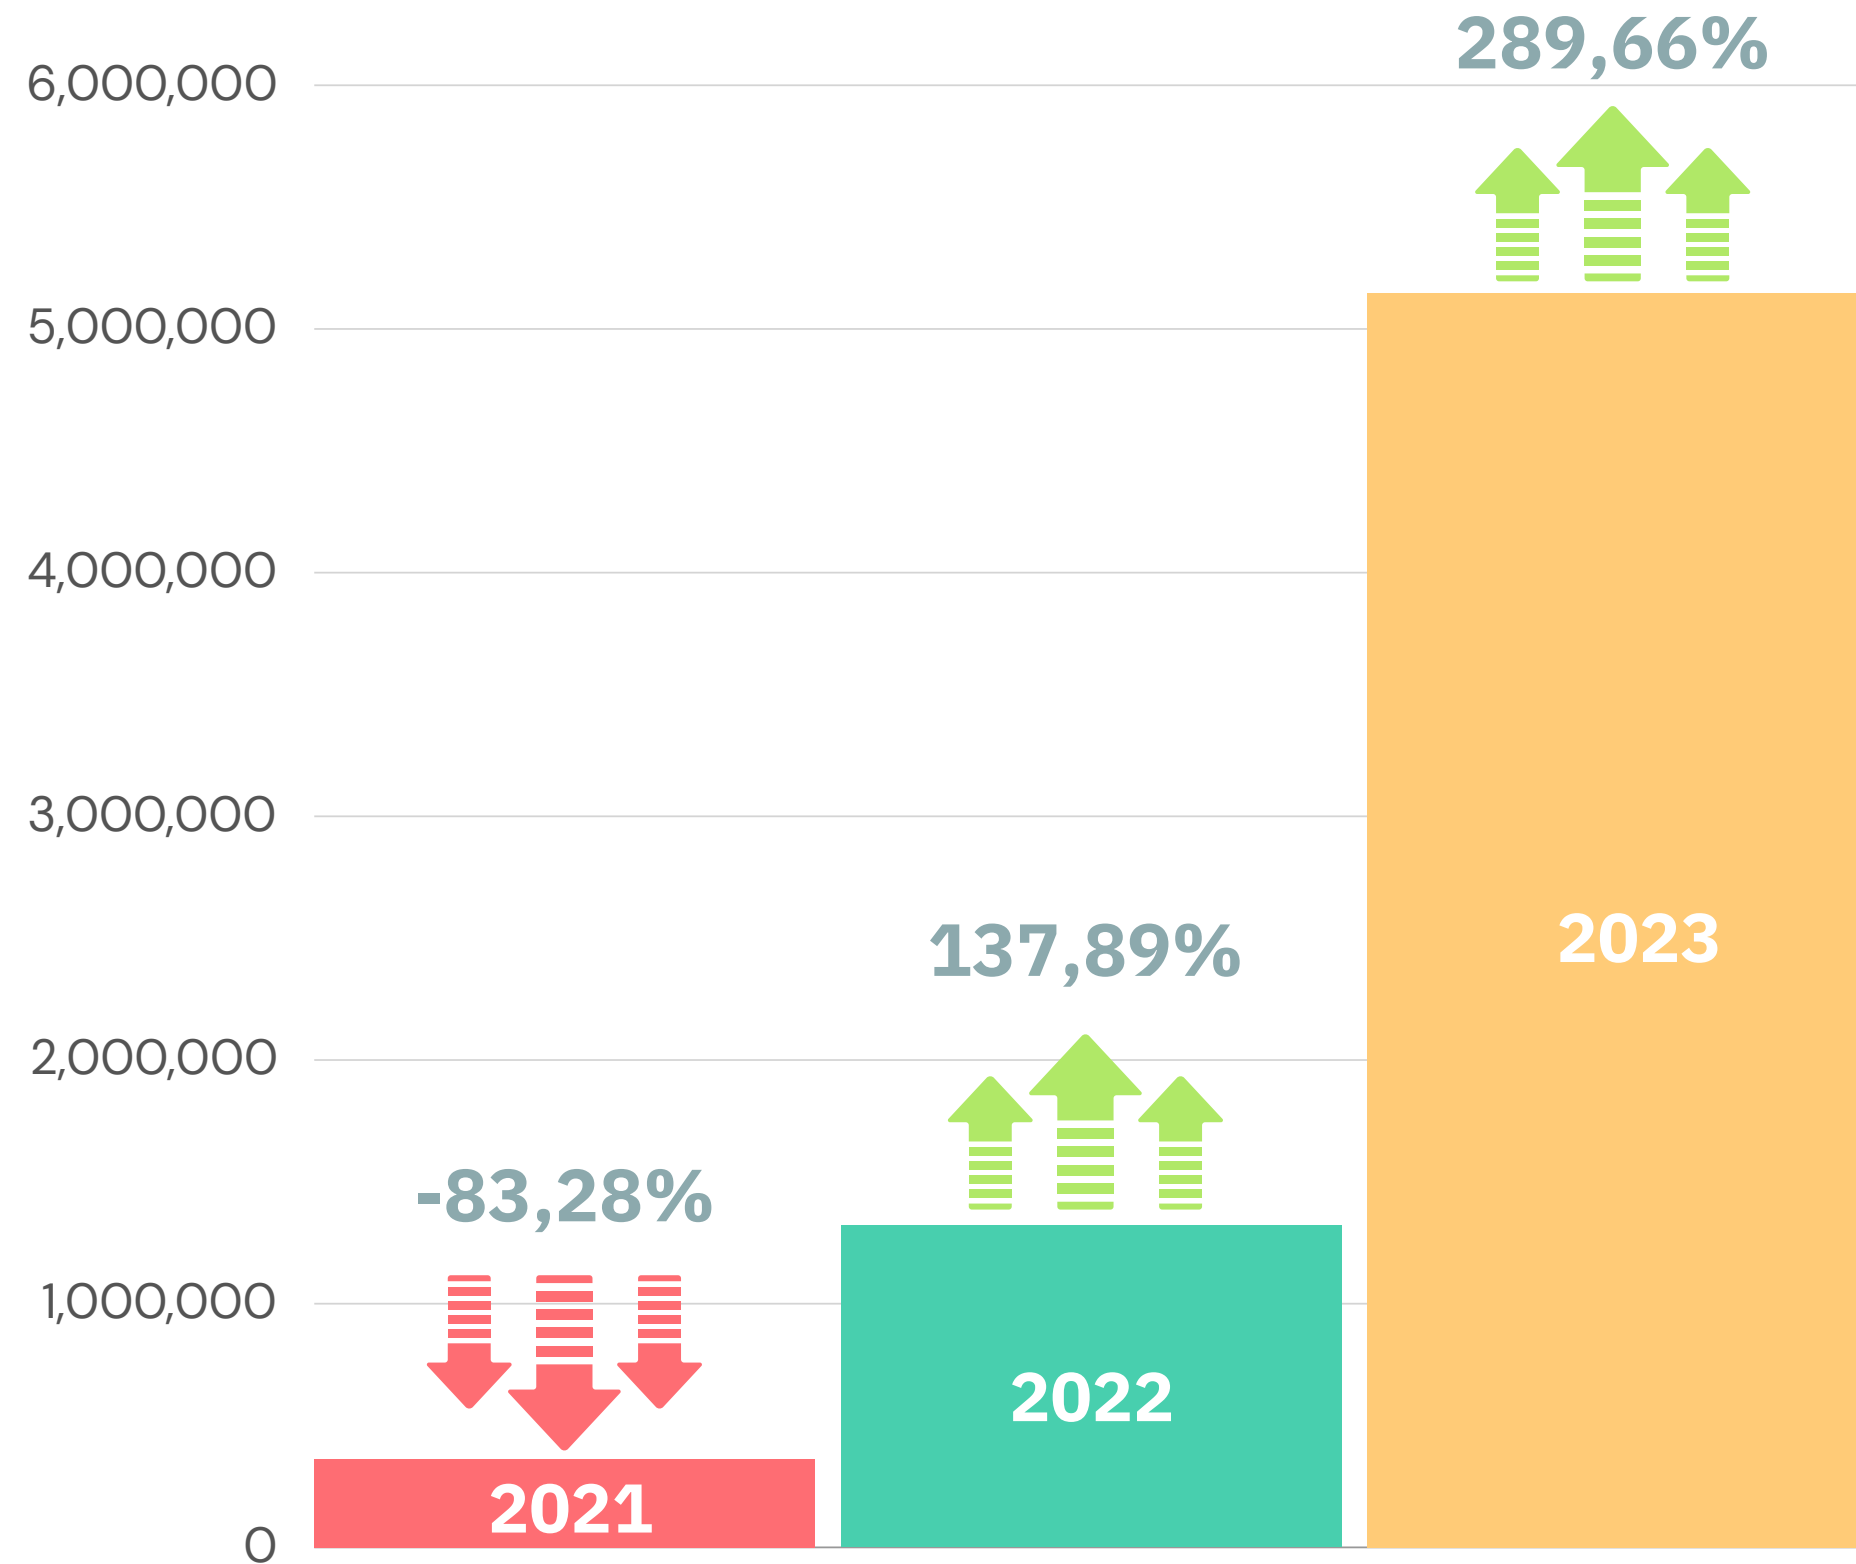

100%

TARGET

Penetapan target kunjungan wisatawan tahun 2023 adalah 1.323.442 Perjalanan Wisata

389,01%

CAPAIAN

Capain kunjungan wisatawan tahun 2023 mencapai 389,01% atau 5.148.361 Perjalanan Wisata dari target yang telah di tetapkan

JUMLAH KUNJUNGAN WISATAWAN DI PROVINSI SULAWESI TENGAH TAHUN 2023 DI SETIAP BULAN

Jumlah kunjungan Wisatawan di Provinsi Sulawesi Tengah pada tahun 2023 sebanyak **5.148.361** perjalanan. Dimana jumlah kunjungan tertinggi terjadi pada bulan Mei, sedangkan paling rendah pada bulan November

JUMLAH KUNJUNGAN WISATAWAN KABUPATEN/KOTA DI PROVINSI SULAWESI TENGAH TAHUN 2023

Jumlah kunjungan wisatawan di Provinsi Sulawesi Tengah pada tahun 2023 sebanyak **5.148.361** Kunjungan. Jumlah kunjungan terbanyak berada di Kabupaten Morowali dengan jumlah kunjungan 1,338,490 kemudian Kabupaten Parigi Moutong dengan jumlah kunjungan 566,158 kunjungan. Sementara Kabupaten Banggai Kepulauan dengan kunjungan terkecil yaitu sebanyak 104,837 kunjungan.

PRESENTASE KUNJUNGAN WISATAWAN KABUPATEN/KOTA DI PROVINSI SULAWESI TENGAH

Kontribusi jumlah wisatawan di Provinsi Sulawesi Tengah pada tahun 2023 paling banyak di Kabupaten Morowali yaitu 26 %, sementara Kabupaten Banggai Kepulauan memberikan kontribusi paling sedikit yaitu 2%.