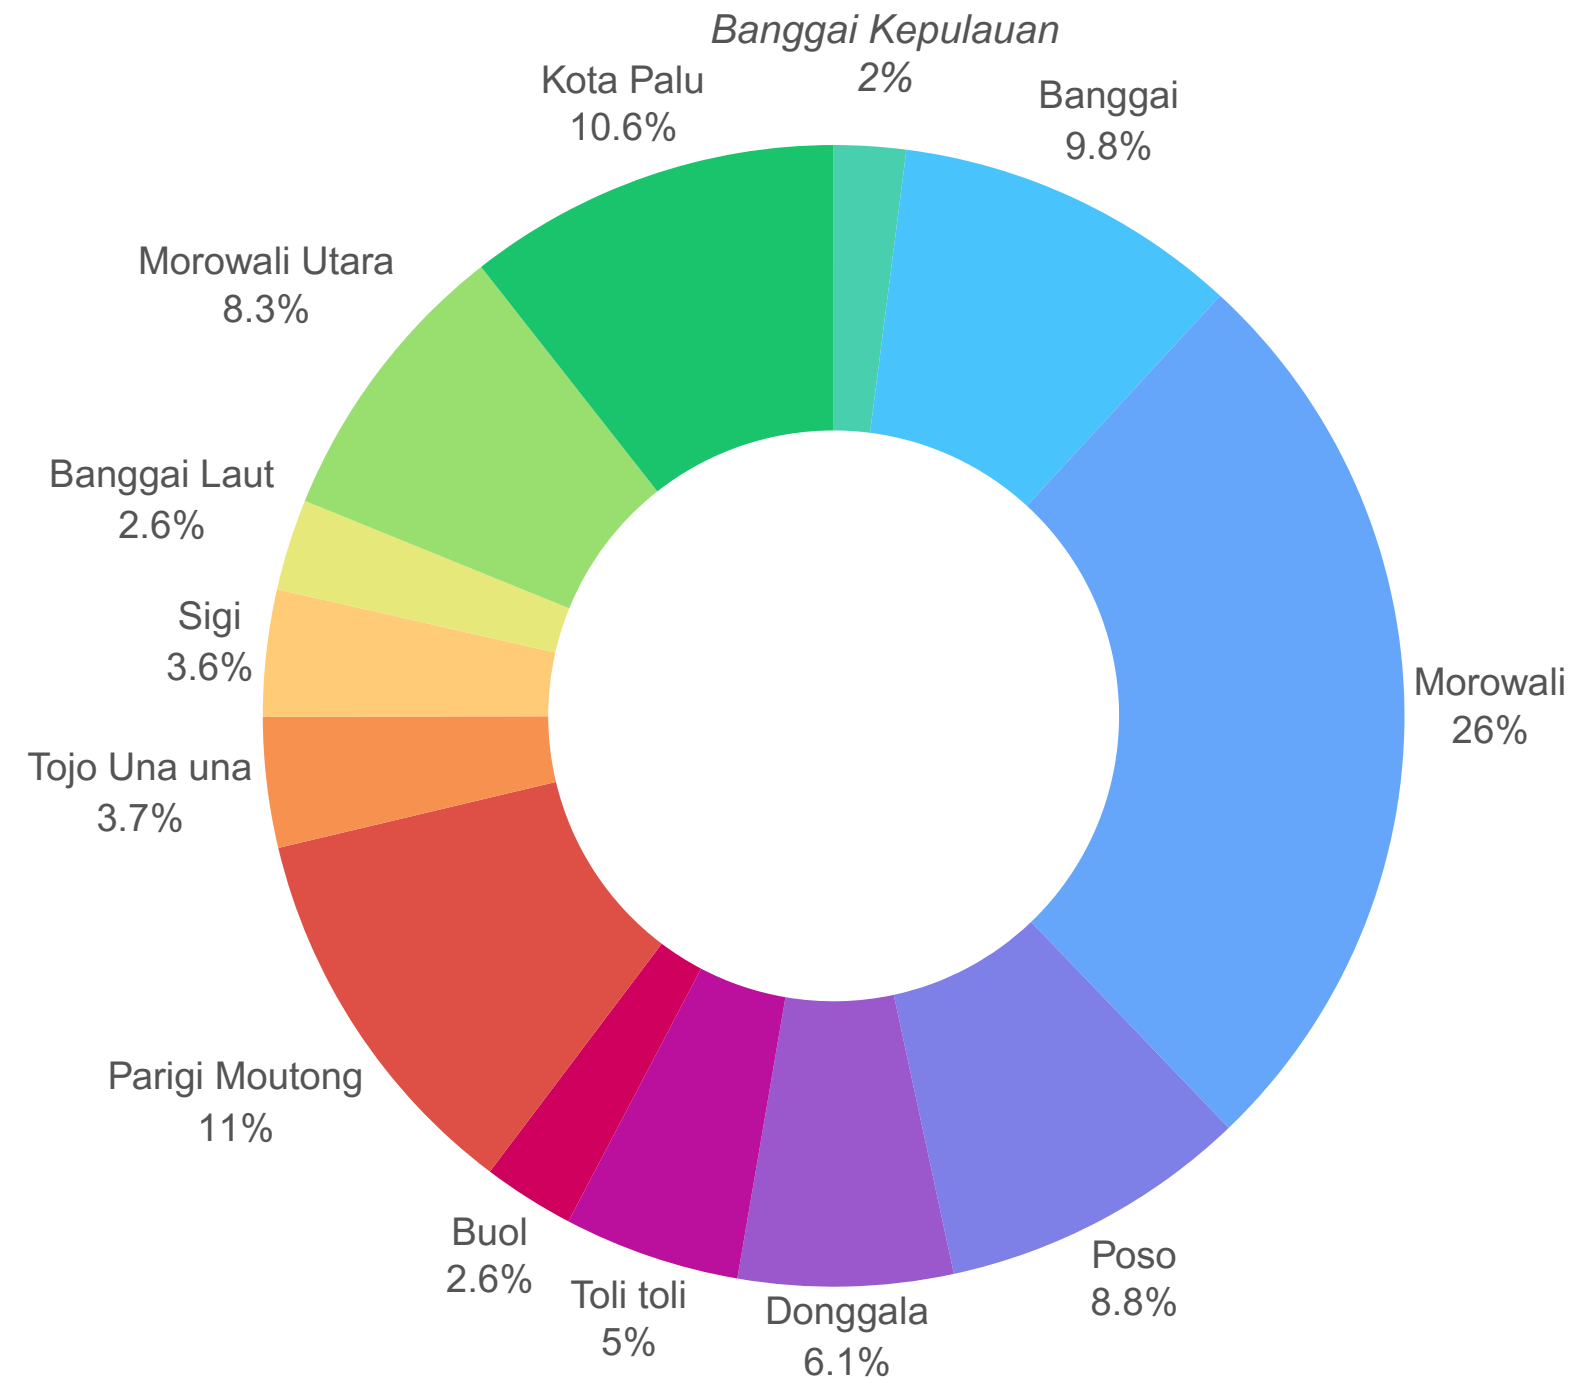

DINAS PARIWISATA
PROVINSI SULAWESI TENGAH

ANALISIS DATA KUNJUNGAN WISATAWAN TAHUN 2023

PEMERINTAH PROVINSI SULAWESI TENGAH
DINAS PARIWISATA

DAYA TARIK WISATA SULAWESI TENGAH

Secara Geografis Provinsi Sulawesi Tengah memiliki luas wilayah sebesar 61.841,29 Km. Secara administratif, Provinsi Sulawesi Tengah membawahi 12 Kabupaten dan 1 Kota. Di Sektor Pariwisata, Sulawesi Tengah sangat kaya alam dan kebudayaan, Sulawesi Tengah juga memiliki beberapa destinasi wisata yang sangat indah, diantaranya Kepulauan Togean dengan keindahan alam bawah lautnya, serta memiliki kekayaan akan situs megalitikum yang berumur ribuan tahun, dan juga memiliki banyak peninggalan kerajaan-kerajaan kecil di tiap masing-masing daerahnya.

JUMLAH KUNJUNGAN WISATAWAN DI PROVINSI SULAWESI TENGAH TAHUN 2023 DI SETIAP BULAN

Jumlah kunjungan Wisatawan di Provinsi Sulawesi Tengah pada tahun 2023 sebanyak **5.148.361** perjalanan. Dimana jumlah kunjungan tertinggi terjadi pada bulan Mei, sedangkan paling rendah pada bulan November

JUMLAH KUNJUNGAN WISATAWAN KABUPATEN/KOTA DI PROVINSI SULAWESI TENGAH TAHUN 2023

Jumlah kunjungan wisatawan di Provinsi Sulawesi Tengah pada tahun 2023 sebanyak **5.148.361** Kunjungan. Jumlah kunjungan terbanyak berada di Kabupaten Morowali dengan jumlah kunjungan 1,338,490 kemudian Kabupaten Parigi Moutong dengan jumlah kunjungan 566,158 kunjungan. Sementara Kabupaten Banggai Kepulauan dengan kunjungan terkecil yaitu sebanyak 104,837 kunjungan.

PRESENTASE KUNJUNGAN WISATAWAN KABUPATEN/KOTA DI PROVINSI SULAWESI TENGAH

Kontribusi jumlah wisatawan di Provinsi Sulawesi Tengah pada tahun 2023 paling banyak di Kabupaten Morowali yaitu 26 %, sementara Kabupaten Banggai Kepulauan memberikan kontribusi paling sedikit yaitu 2%.