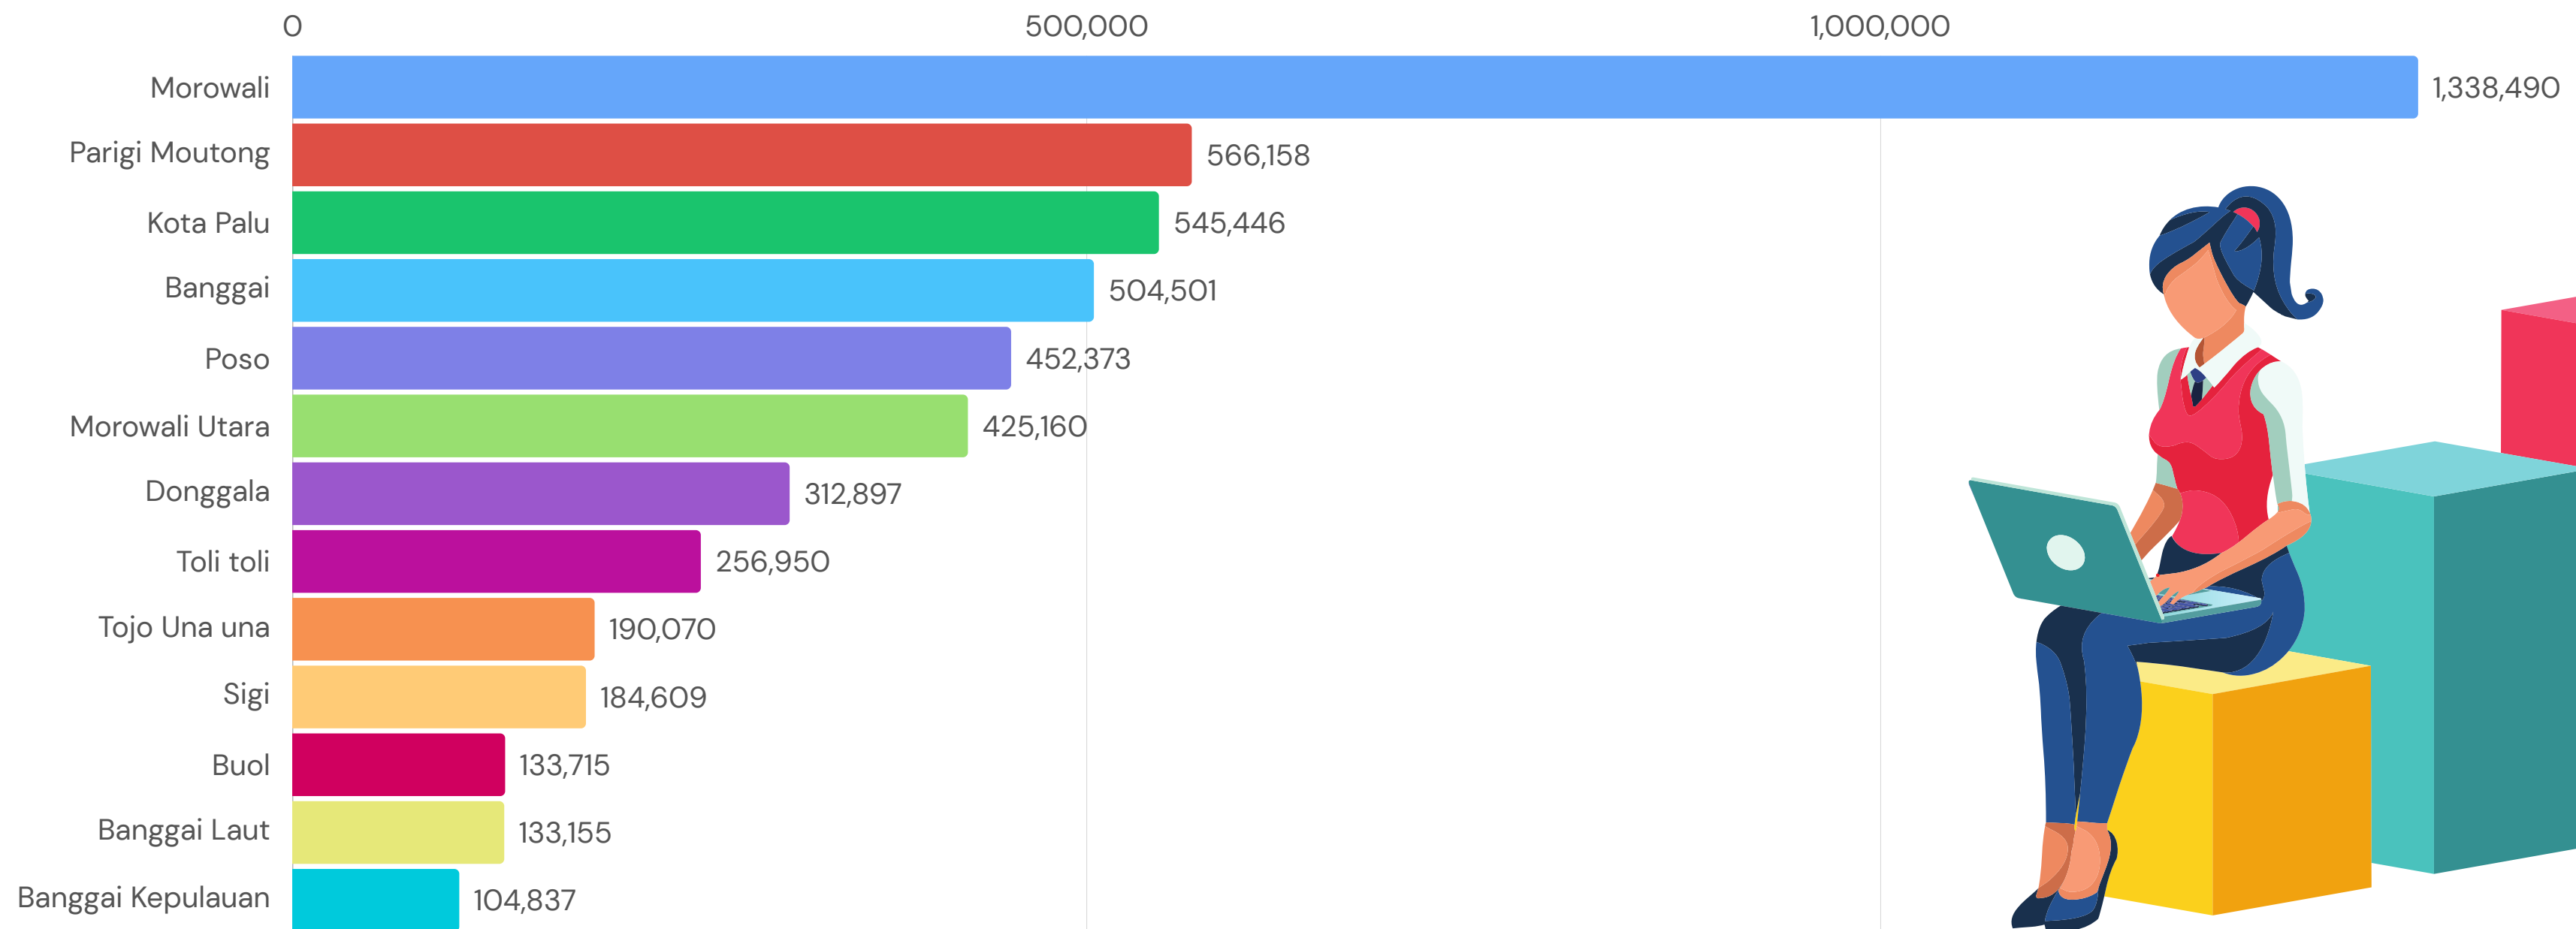

DINAS PARIWISATA
PROVINSI SULAWESI TENGAH

ANALISIS DATA KUNJUNGAN WISATAWAN TAHUN 2023

PEMERINTAH PROVINSI SULAWESI TENGAH
DINAS PARIWISATA

DAYA TARIK WISATA SULAWESI TENGAH

Secara Geografis Provinsi Sulawesi Tengah memiliki luas wilayah sebesar 61.841,29 Km. Secara administratif, Provinsi Sulawesi Tengah membawahi 12 Kabupaten dan 1 Kota. Di Sektor Pariwisata, Sulawesi Tengah sangat kaya alam dan kebudayaan, Sulawesi Tengah juga memiliki beberapa destinasi wisata yang sangat indah, diantaranya Kepulauan Togean dengan keindahan alam bawah lautnya, serta memiliki kekayaan akan situs megalitikum yang berumur ribuan tahun, dan juga memiliki banyak peninggalan kerajaan-kerajaan kecil di tiap masing-masing daerahnya.

100%

TARGET

Penetapan target kunjungan wisatawan tahun 2023 adalah 1.323.442 Perjalanan Wisata

389,01%

CAPAIAN

Capain kunjungan wisatawan tahun 2023 mencapai 389,01% atau 5.148.361 Perjalanan Wisata dari target yang telah di tetapkan

JUMLAH KUNJUNGAN WISATAWAN DI PROVINSI SULAWESI TENGAH TAHUN 2023 DI SETIAP BULAN

Jumlah kunjungan Wisatawan di Provinsi Sulawesi Tengah pada tahun 2023 sebanyak **5.148.361** perjalanan. Dimana jumlah kunjungan tertinggi terjadi pada bulan Mei, sedangkan paling rendah pada bulan November

JUMLAH KUNJUNGAN WISATAWAN KABUPATEN/KOTA DI PROVINSI SULAWESI TENGAH TAHUN 2023

Jumlah kunjungan wisatawan di Provinsi Sulawesi Tengah pada tahun 2023 sebanyak **5.148.361** Kunjungan. Jumlah kunjungan terbanyak berada di Kabupaten Morowali dengan jumlah kunjungan 1,338,490 kemudian Kabupaten Parigi Moutong dengan jumlah kunjungan 566,158 kunjungan. Sementara Kabupaten Banggai Kepulauan dengan kunjungan terkecil yaitu sebanyak 104,837 kunjungan.